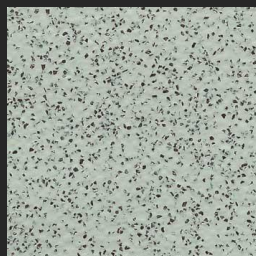

TARASAFE – UNI

7438 Beleine

7618 Edelweiss

6553 Fern

7801 Noir

7302 Sahara

7386 Savana

7767 Tourterelle