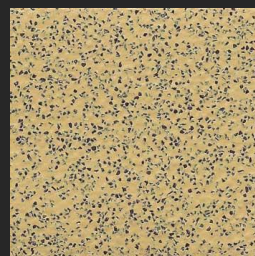

TARASAFE – UNI

7438 Beleine

7618 Edelweiss

6553 Fern

7801 Noir

7302 Sahara

7386 Savana

7767 Tourterelle