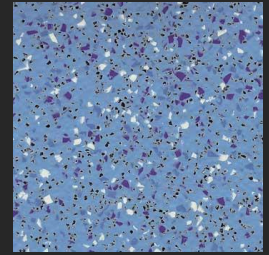

TARASAFE - ULTRA

7541 Amazonite

8166 Amber

8607 Aragonite

8592 Aventurine

8184 Carnelian

7384 Citrine

8177 Coral

7383 Diopside

8232 Goldstone

7482 Halite

7758 Hematite

4424 Lolite

8013 Jasper

4754 Laboratide

8829 Sardonyx