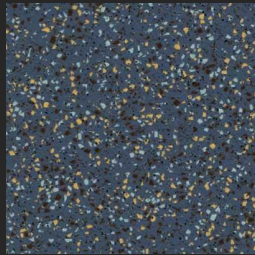

TARASAFE - ULTRA

7541 Amazonite

8166 Amber

8607 Aragonite

8592 Aventurine

8184 Carnelian

7384 Citrine

8177 Coral

7383 Diopside

8232 Goldstone

7482 Halite

7758 Hematite

4424 Lolite

8013 Jasper

4754 Laboratide

8829 Sardonyx