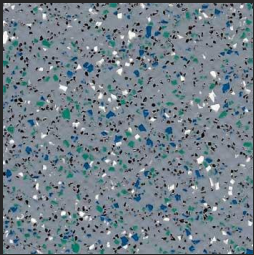

TARASAFE - ULTRA

7541 Amazonite

8166 Amber

8607 Aragonite

8592 Aventurine

8184 Carnelian

7384 Citrine

8177 Coral

7383 Diopside

8232 Goldstone

7482 Halite

7758 Hematite

4424 Lolite

8013 Jasper

4754 Laboratide

8829 Sardonyx

7791 Zircon