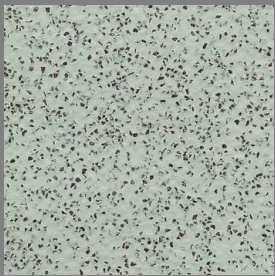

TARASAFE - STANDARD

7410 Campanule

6135 Cyclamen

7456 Fjord

7530 Golf

7773 Storm

7318 Terracotta

7438 Baleine

7618 Edelweiss

6553 Fern

7731 Marbre

7801 Noir

6142 Pimpernel

6547 Sage

7302 Sahara

7386 Savana