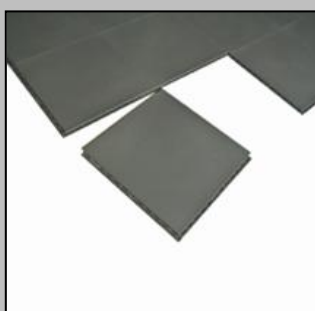

Eurotile®

- Ново поколение професионална подова настилка. Световна иновация.
- Отлична топло и шумоизолация.

Материал	Уникална смес от 100% PVC
Покритие	Фина зърненост със структура "Soft Grip"
Размери	525 x 525 mm – повърхност на плочата : 500 x 500 mm
Дебелина	8 mm, като : 4 mm горна повърхност (осигуряваща еластичност и дълготрайност) 4 mm от долната страна(подобрява адаптирането към подовата структура)
Тегло	2,30 kg/плоча - 9,20 kg/кв.метър

Top side : покритие с фина зърненост, със структура "Soft Grip", която предлага най-добрата комбинация за противохлъзгащо покритие и лесно почистване.

Reverse side : Свързващите елементи са абсолютно невидими след като плочите са монтирани. По-добра хидроизолация, благодарение на патентованата система за свързване. Структурата на системата позволява циркулацията на въздух или течности благодарение на уникална система от улеи на обратната страна на плочата, която подпомага циркулацията на въздух и течности, като така предотвратява задържането на влага под плочите.

Продукта се предлага в 5 цвята:

▪ Бърза и лесна инсталация

- Плочите се монтират с помощта на дървен чук
- Система за лесно свързване